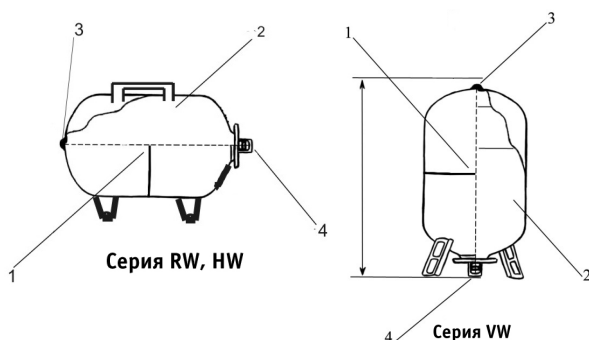

3. Комплект поставки

Гидроаккумулятор – 1 шт.

Руководство по эксплуатации-паспорт – 1 шт.

Упаковка – 1 шт.

4. Устройство гидроаккумулятора

1 – корпус

2 – сменная мембрана

3 – ниппель для подкачки воздуха и создания подпорного давления

4 – съёмный фланец с патрубком для подключения к водопроводной системе

В рабочем состоянии в гидроаккумуляторе всегда находится воздух и вода, которые разделены между собой мембраной. В случае расхода воды, вода вытесняется в магистраль под действием давления воздуха, находящегося в гидроаккумуляторе до уровня, компенсирующего падение давления.

5. Требования техники безопасности

- Монтаж гидроаккумулятора производить только после окончания всех сварочных работ и удаления механических примесей из системы водоснабжения.
- Не допускать замерзания воды в гидроаккумуляторе.
- Монтаж гидроаккумулятора и ввод его в эксплуатацию должны осуществляться квалифицированным персоналом.
- Гидроаккумулятор должен быть смонтирован в доступном для обслуживания месте.

6. Монтаж и ввод в эксплуатацию

Гидроаккумулятор должен быть смонтирован в доступном для обслуживания месте. До подключения необходимо проверить давление воздуха в гидроаккумуляторе, подключив манометр к воздушному ниппелю. Давление подпора должно соответствовать значению: $P_{подп} = 0,9 \times P_{труб.}$, где $P_{труб.}$ – давление трубопровода.